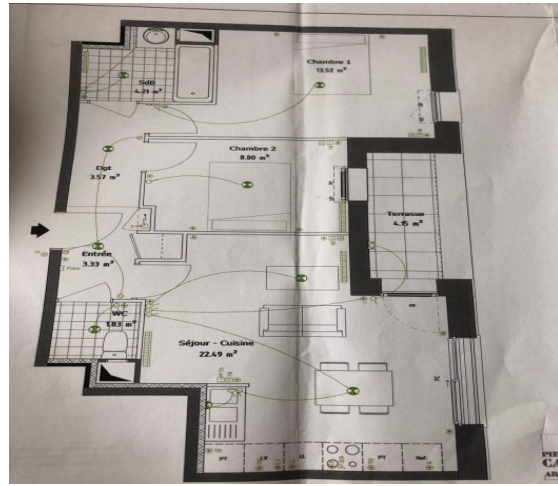

Consommations énergétiques

Logement économe

Logement énergivore (kWh/m².an)

Émission de gaz à effet de serre

Faible émission de GES

Forte émission de GES (kg CO2/m².an)