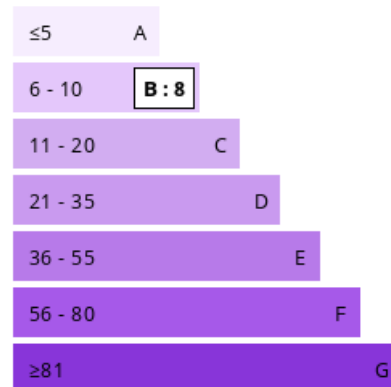

Émission de gaz à effet de serre

Faible émission de GES

Forte émission de GES (kg CO2/m².an)