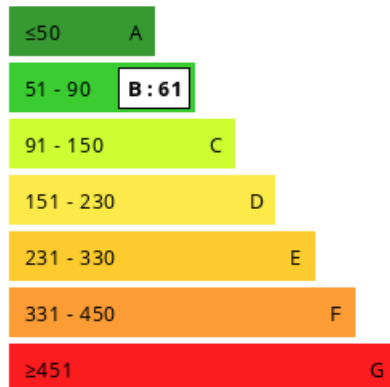

Consommations énergétiques

Logement économe

Logement énergivore (kWh/m².an)