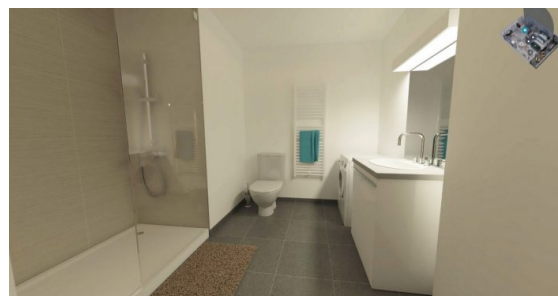

Type d'appartement	T2
Surface	47.64 m²
Séjour	18 m²
Pièces	2
Chambres	1 13,49 m²
Salle de bains	1 6,27 m²
WC	1
Étage	1
Epoque, année	2022 Neuf

Référence VA19337 Particulier ou Investisseur
Eligible loi PINEL

Nouveau programme de 9 appartements

6 app T3 à partir de 184962 euros

3 app T2 à partir de 145827

Frais de notaire réduits.

DPE manquant Ce bien vous est proposé par un agent
commercial. Nos honoraires :

<http://files.netty.immo/file/marca/4548/6n815/honoraire_group_e_forest.pdf>

Immobilière de Linselles

59126 Linselles
www.immolinselles.fr
contact@immolinselles.fr
03 20 28 87 90